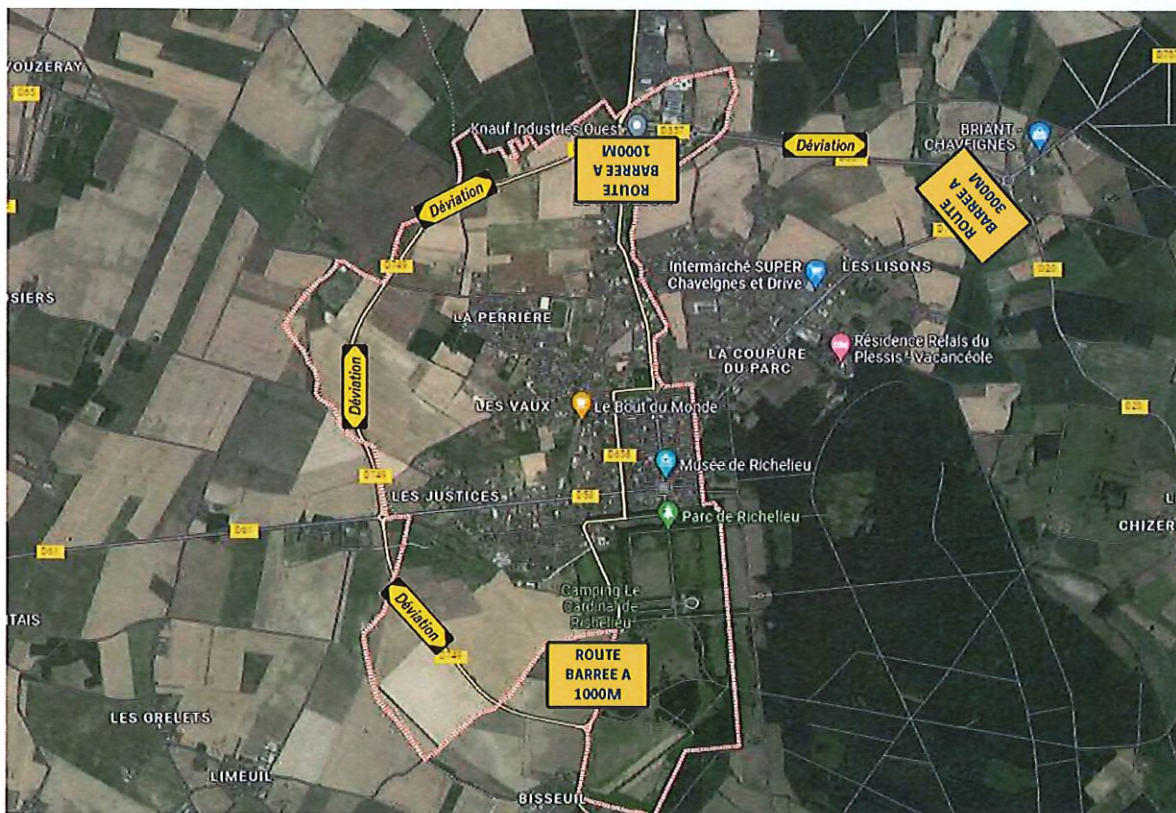

PLAN DE SIGNALISATION

Déviation générale chantier

Légende :

-  Emprise chantier
-  Défibrillateur
-  Automatique Externe

SOGEA NORD OUEST TP
101, rue Stalingrad
76142 LE PETIT QUEVILLY
Tél : 02 35 73 13 10
Fax : 02 35 03 29 21

Etabli par :

Date :